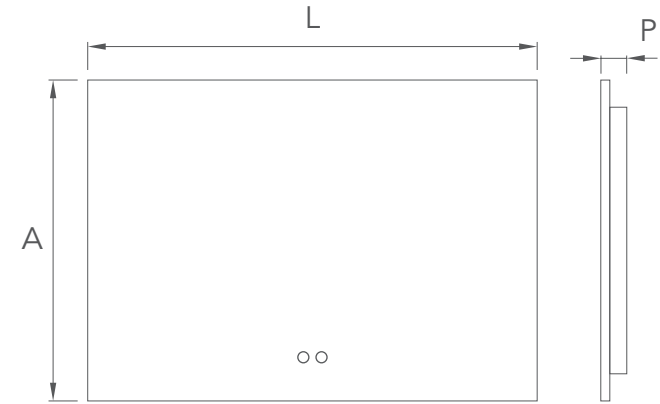

## CARINA

Botão On/Off com memória  
Botón de On/Off con memoria

Estrutura de Alumínio  
Estructura de aluminio

Desembaciador  
Antivaho

Espelhagem de 5mm com  
tratamento antiferrugem

Alteração da cor LED 3000-6500K  
Cambio de color LED 3000-6500K

Espejo de 5 mm con  
tratamiento antioxidante

Alteração da Intêncidadedo LED  
Cambiar la intensidaddel LED

Largura	Altura	Profundidade
80	80	3
100	80	3
120	80	3