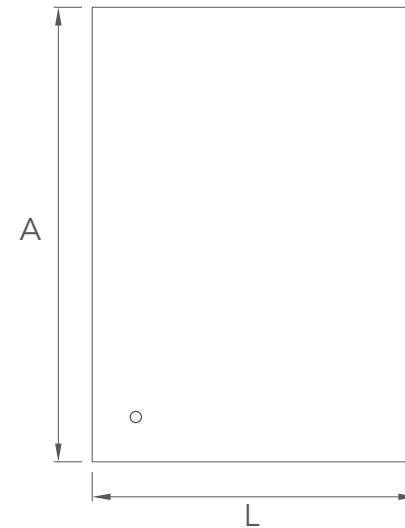

DORADO

Largura	Altura	Profundidade
50	90	2,7
80	60	2,7
100	80	2,7
120	80	2,7

 Espelhos reversíveis, botões no canto inferior

Botão On/Off com memória
Botón de On/Off con memoria

Estrutura de Alumínio
Estructura de aluminio