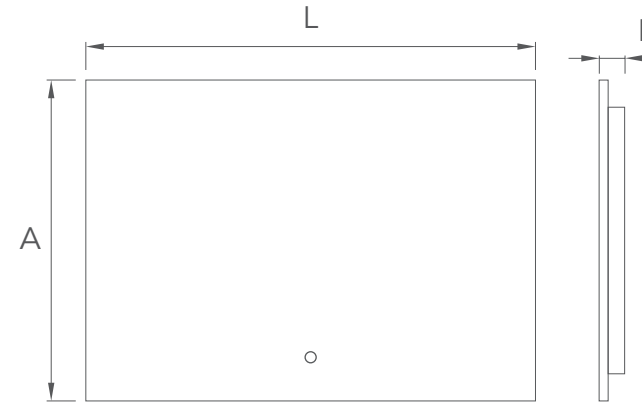

DORADO

Largura	Altura	Profundidade
50	90	2,7
80	60	2,7
100	80	2,7
120	80	2,7

 Espelhos reversíveis, botões no canto inferior

Botão On/Off com memória
Botón de On/Off con memoria

Estrutura de Alumínio
Estructura de aluminio

IP
44

-0,5 s

120
led/m

On
Off
20.000h

IRC
≥80