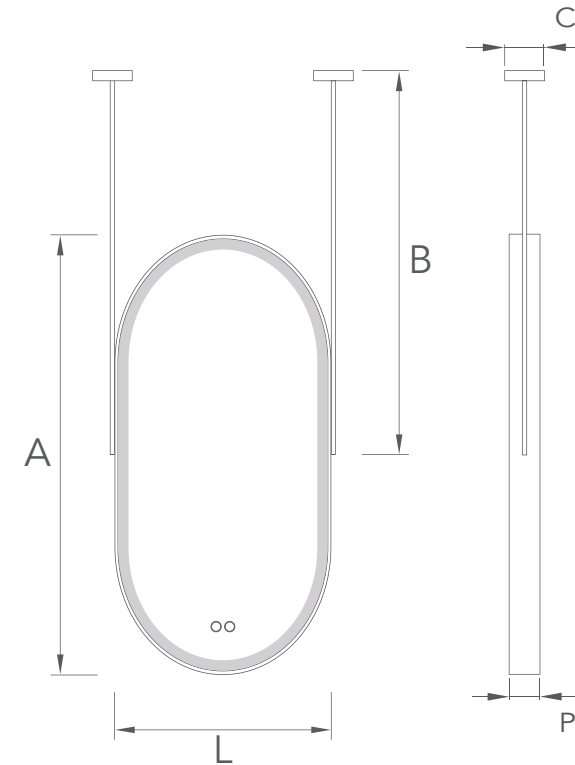

 Estrutura de Alumínio  
Estructura de aluminio

 Espelhagem de 5mm com  
tratamento antiferrugem  
Espejo de 5 mm con  
tratamiento antioxidante

220/240  
Vac

50/60  
Hz

IP  
44

  
<0,5 s

  
120  
led/m

  
20.000h

## GEMINI

Largura	Altura	*Barra	C	Profundidade
50	100	120	6	3,2

\*Barra (B) com possibilidade de corte para ajuste em altura

\*Barra (B) con posibilidad de corte para ajuste en altura