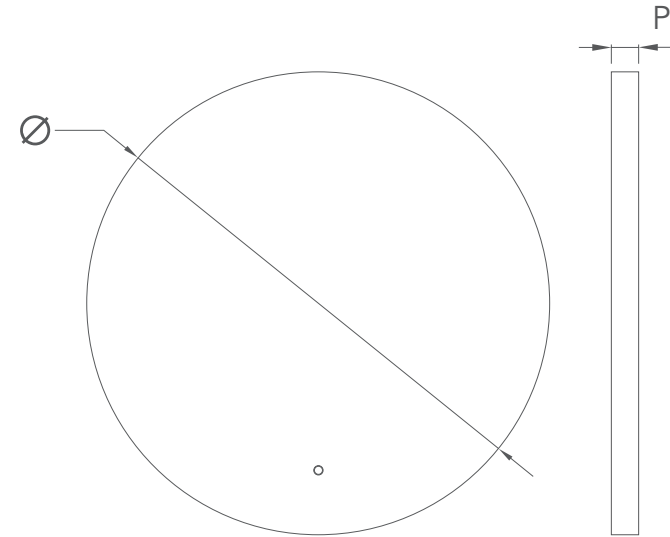

ORION

Botão On/Off com memória
Botón de On/Off con memoria

Estrutura de Alumínio
Estructura de aluminio

Alteração da Intensidadedo LED
Cambiar la intensidaddel LED

Espelhagem de 5mm com
tratamento antiferrugem
Espejo de 5 mm con
tratamiento antioxidante

Cor do LED 6500k
Color del LED 6500k

Diâmetro	Profundidade
60	2,7
70	2,7
80	2,7
100	2,7