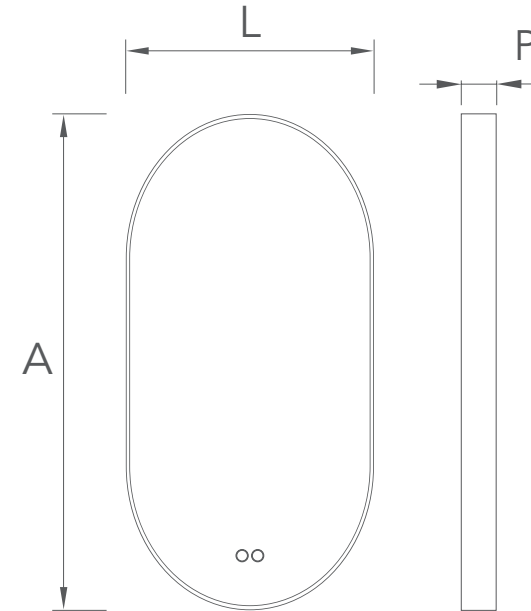

## PERSEUS

Botão On/Off com memória  
Botón de On/Off con memoria

Estrutura de Alumínio  
Estructura de aluminio

Desembaciador  
Antivaho

Espelhagem de 5mm com  
tratamento antiferrugem  
Espejo de 5 mm con  
tratamiento antioxidante

Alteração da cor LED 3000-6500K  
Cambio de color LED 3000-6500K

Alteração da Intêncidadedo LED  
Cambiar la intensidaddel LED

Largura	Altura	Profundidade
50	90	4,6