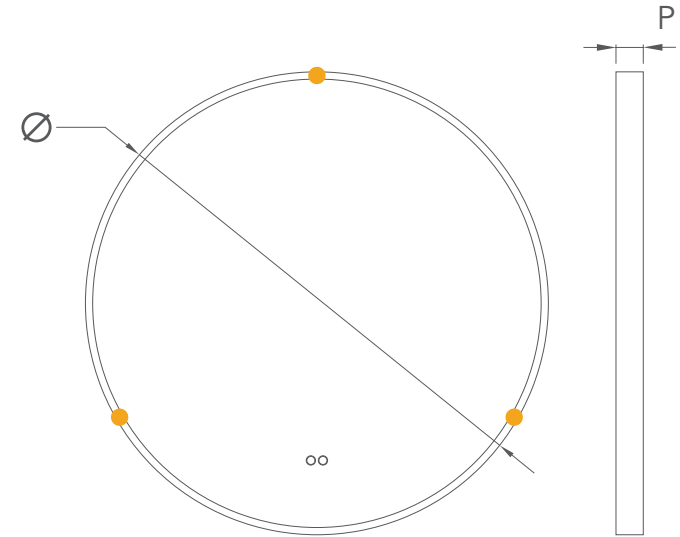

SAGITTA

Botão On/Off com memória
Botón de On/Off con memoria

Estrutura de Alumínio
Estructura de aluminio

Desembaciador
Antivaho

Espelhagem de 5mm com
tratamento antiferrugem
Espejo de 5 mm con
tratamiento antioxidante

Alteração da cor LED 3000-6500K
Cambio de color LED 3000-6500K

Alteração da Intêncidadedo LED
Cambiar la intensidaddel LED

| Diâmetro | Profundidade |
|----------|--------------|
| 80 | 4 |